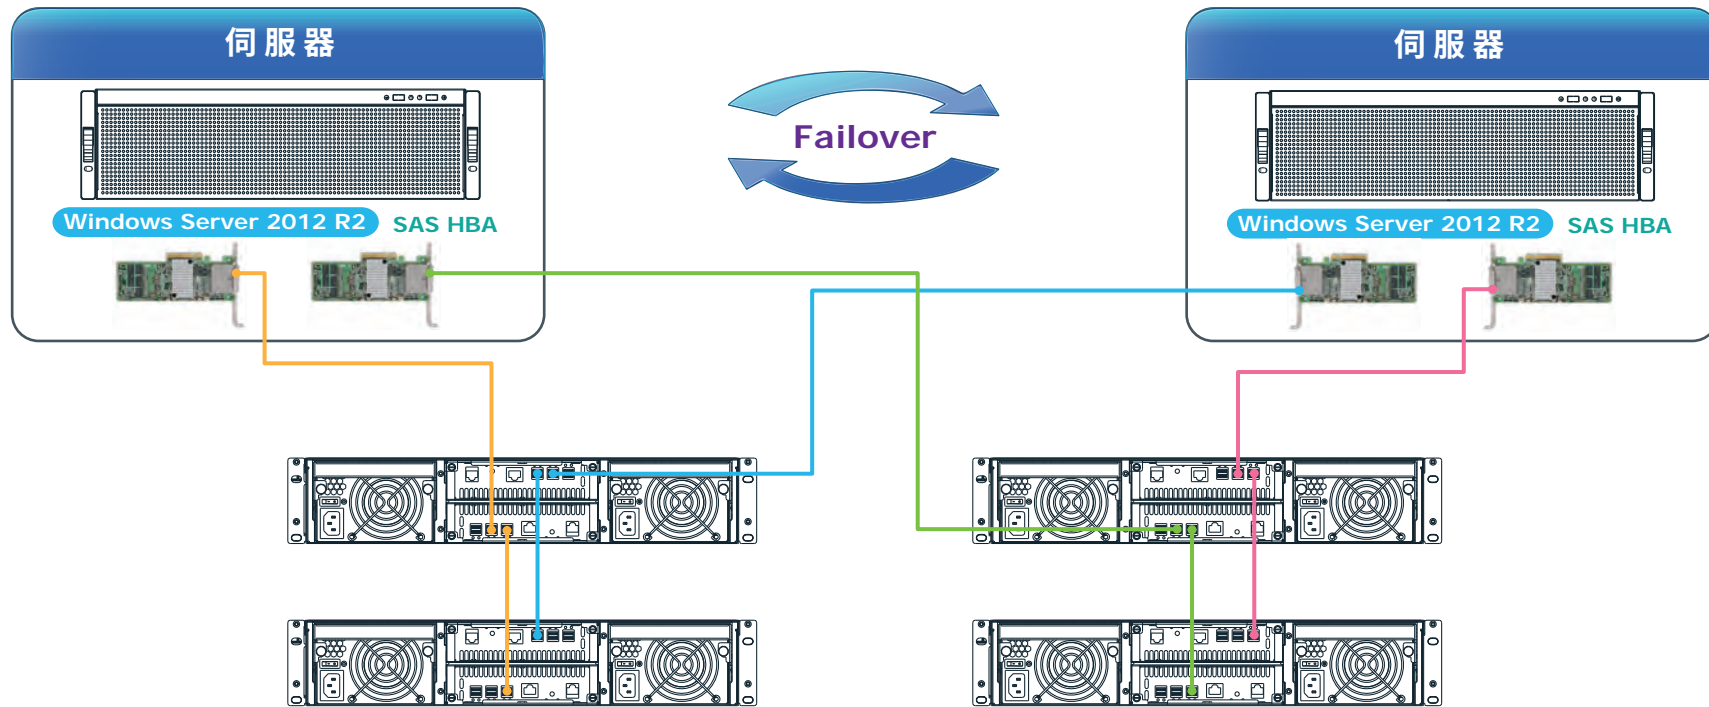

# HA / Cluster Solution

- \* 2台伺服器各安裝二片HBA卡
- \* 4台EP-2246JD的叢集配置圖

## EP-2246JD-SCSC

- 2U 24Bays 12Gb/s SAS
- 3個 4x mini SAS HD埠