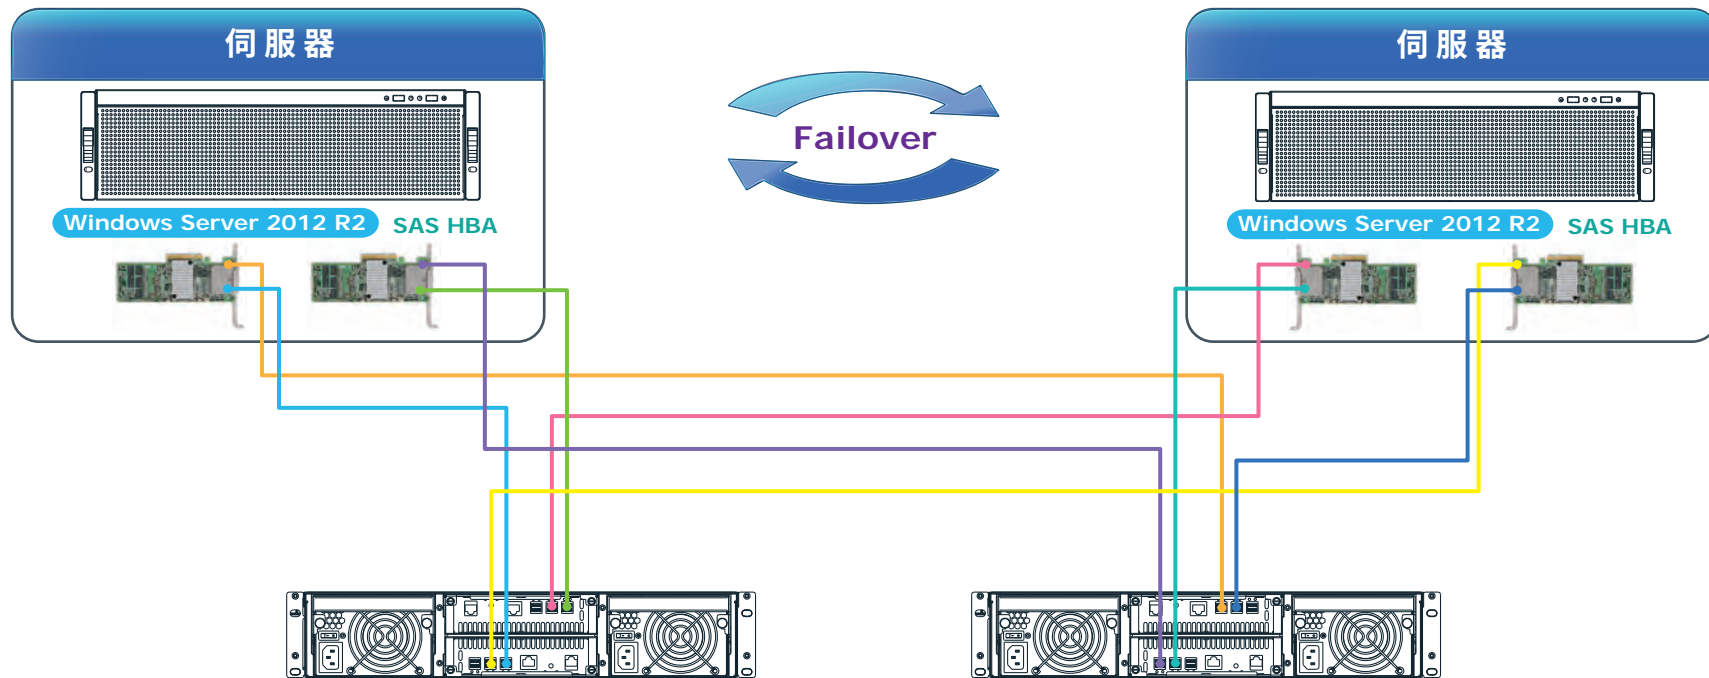

HA / Cluster Solution

- * 2台伺服器各安裝二片HBA卡
- * 2台EP-2246JD的叢集和多重路徑 (MPIO)配置圖

EP-2246JD-SCSC

- 2U 24Bays 12Gb/s SAS
- 3個 4x mini SAS HD埠