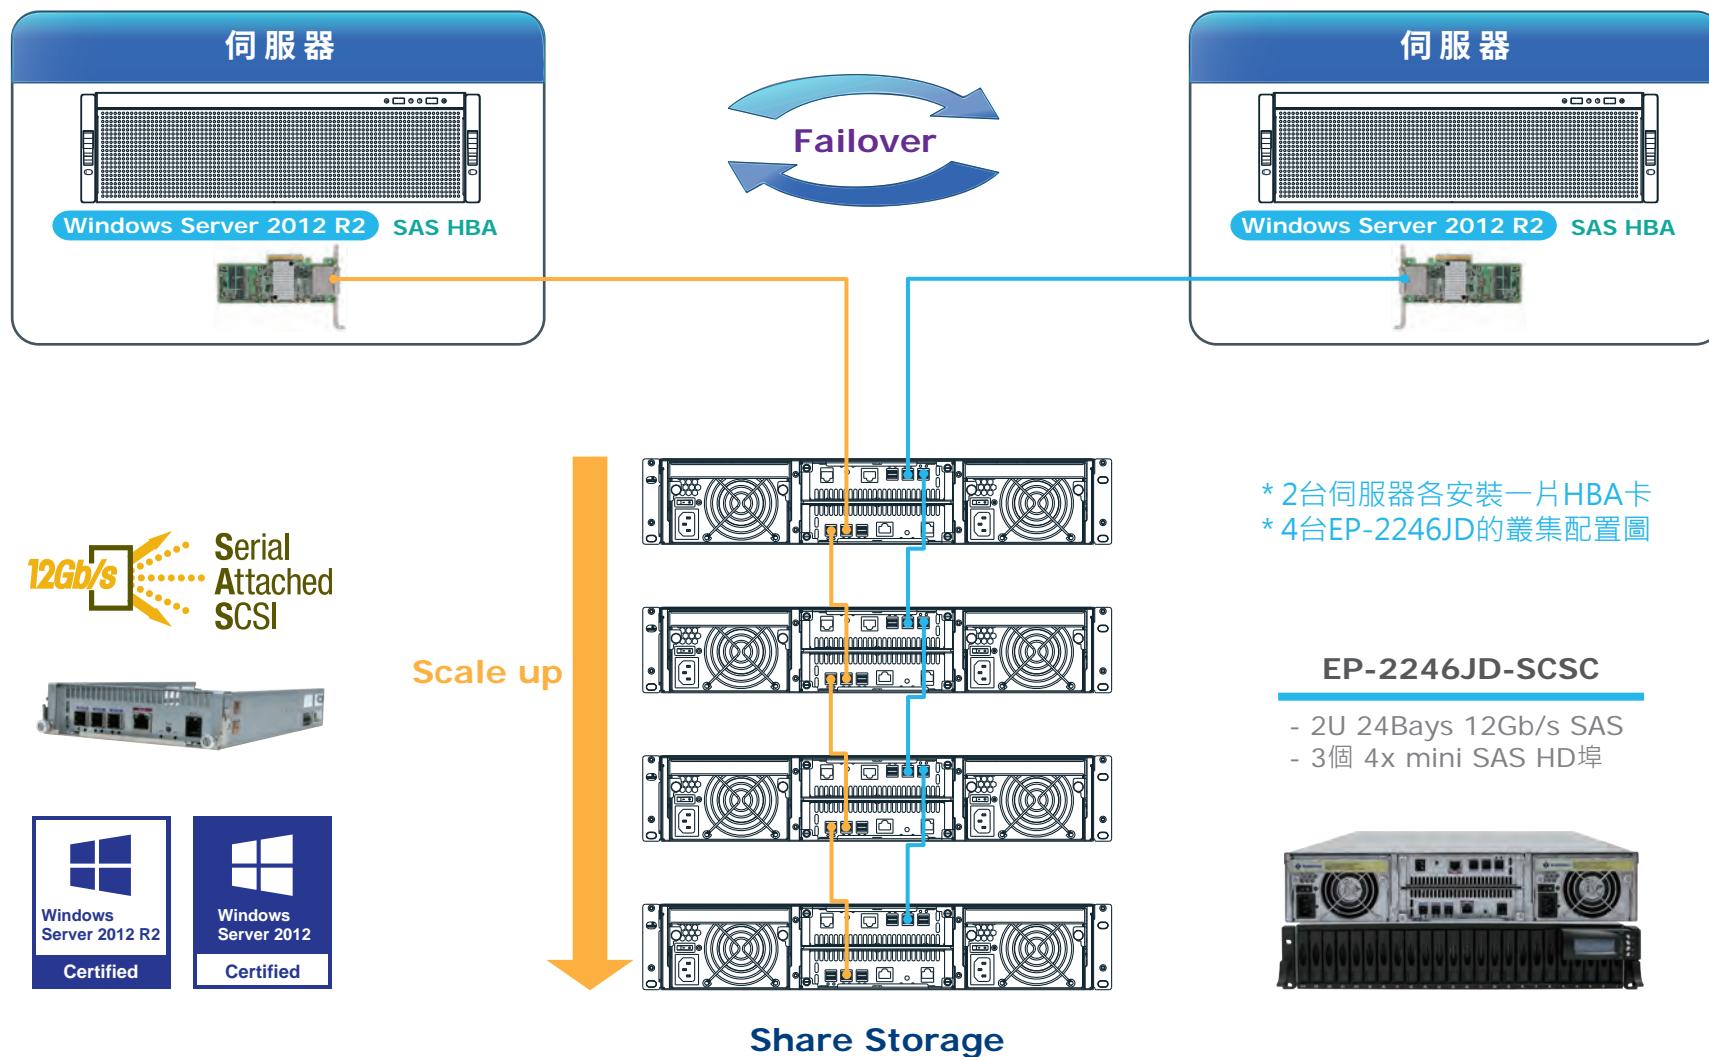

# HA / Cluster Solution

- \* 2台伺服器各安裝一片HBA卡
- \* 4台EP-2246JD的叢集配置圖

**EP-2246JD-SCSC**

- 2U 24Bays 12Gb/s SAS
- 3個 4x mini SAS HD埠